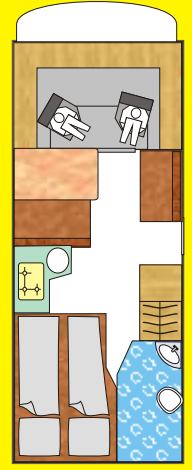

- Großes Festbett
- Kühlschrank 145 l
- Panorama Dach

Technische Daten GiGant 900

Länge	6,59m
Breite	2,30m
Höhe	2,65 m
Zulässige Gesamtgewicht	3,40 to
Schlafplätze	4
Radstand	3700mm
Seitenwand und Dach GFK	•
Aufbau Batterie	80Ah
Truma Heizung	C 3400
Umluftanlage	•
Elektronischer Wasserboiler	C 3400
Frischwassertank	100 Liter
Schmutzwassertank	100 Liter
Separate Dusche	•
Thetford Kass-Toilette	•
Steckdosen 12V 220V	•
Sitzbezüge in Polyesterstoff	•
Aufbautür-Schloss mit zwei Sicherungsbolzen	•
Fenster mit Kombirollos	•
Küchenventilator	•
3-Wege Kühlschrank	145 Liter
Abgesenktes Kochfeld	•
TV-Schrank	•
Alkovenbett	•
Festes Bett im Heck	•
Garage unter Festbett	•
Garage mit Stockbett klappbar	•