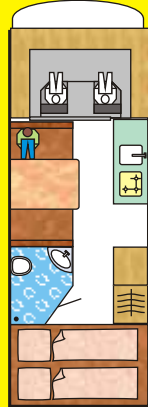

Gigant 600

Fiat Ducato 15
2,8JTD 94kW(127PS)
Servo, 3,40to
Länge 6,59m

- Garage/Festbett
- Kühlschrank 145 l
- Panorama Dach