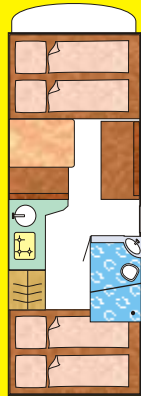

8/05

www.uwegante.de - email: info@uwegante.de

Inzahlungnahme von PKW - Wohnmobilen und Wohnwagen

Gigant 100

Fiat Ducato 15
2,8JTD 94kW(127PS)
Servo, 3,50to
Länge 7,02m

- Garage/Festbett
- Kühlschrank 110 l
- Panorama Dach