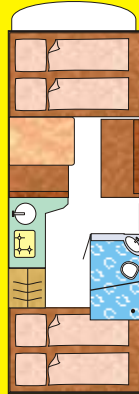

Inzahlungnahme von PKW - Wohnmobilen und Wohnwagen

Gigant 100

Fiat Ducato 15
2,8JTD 94kW(127PS)
Servo, 3,50to
Länge 7,02m

- Garage/Festbett
- Kühlschrank 110 l
- Panorama Dach

TOPPREIS*
inklusive **40.900 €**
Luxus-Paket

* zzgl 1290 € für Transport, KFZ-Brief, Transport

Gigant 700

Fiat Ducato 15
2,8JTD 94kW(127PS)
Servo, 3,50 to
Länge 7,02m

- Garage/Festbett
- Kühlschrank 110 l
- Panorama Dach

TOPPREIS*
inklusive **40.900 €**
Luxus-Paket

* zzgl 1290 € für Transport, KFZ-Brief, Transport

Der luxuscamper zum kleinen Preis
Gutes kann noch besser werden

Technische Daten GiGant 100		700
Länge	7,02m	7,02m
Breite	2,30m	2,30m
Höhe	3,07m	2,65m
Zulässige Gesamtgewicht	3,50to	3,40to
Schlafplätze	6	4
Radstand	3700mm	3700mm
Seitenwand und Dach GFK	•	•
Aufbau Batterie	80Ah	80Ah
Truma Heizung	C 3400	C 3400
Umluftanlage	•	•
Elektronischer Wasserboiler	C 3400	C 3400
Frischwassertank	115 Liter	115 Liter
Schmutzwassertank	100 Liter	100 Liter
Separate Dusche	•	•
Thetford Kass-Toilette	•	•
Steckdosen 12V 220V	•	•
Sitzbezüge in Polyester	•	•
Aufbautür-Schloss mit zwei Sicherungsbolzen	•	•
Fenster mit Kombirollos	•	•
Küchenventilator	•	•
3-Wege Kühlschrank	110 Liter	110 Liter
Abgesenktes Kochfeld	•	•
TV-Schrank	•	•
Alkovenbett	•	•
Festes Bett im Heck	•	•
Garage unter Festbett	•	•
Garage mit Stockbett klappbar	-	-