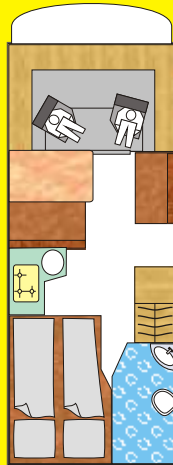

Gigant 900

Fiat Ducato 15
2,8JTD 94kW(127PS)
Servo 3,40 to
Länge 6,59m

- Großes Festbett
- Kühlschrank 145 l
- Panorama Dach

Technische Daten GiGant 900

Länge	6,59m
Breite	2,30m
Höhe	2,65 m
Zulässige Gesamtgewicht	3,40 to
Schlafplätze	4
Radstand	3700mm
Seitenwand und Dach GFK	•
Aufbau Batterie	80Ah
Truma Heizung	C 3400
Umluftanlage	•
Elektronischer Wasserboiler	C 3400
Frischwassertank	100 Liter
Schmutzwassertank	100 Liter
Separate Dusche	•
Thetford Kass-Toilette	•
Steckdosen 12V 220V	•
Sitzbezüge in Polyesterstoff	•
Aufbautür-Schloss mit zwei Sicherungsbolzen	•
Fenster mit Kombirollos	•
Küchenventilator	•
3-Wege Kühlschrank	145 Liter
Abgesenktes Kochfeld	•
TV-Schrank	•
Alkovenbett	•
Festes Bett im Heck	•
Garage unter Festbett	•
Garage mit Stockbett klappbar	•