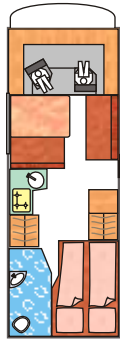

Für Druckfehler und Irrtum keine Haftung

Snake

Renault Master
2,5 dCi
88kW(120PS)
3,50 to - 6,50m
(auch als 3,0 dCi
107kW/140PS)

- Heckbett
- Kühlschrank 150 l
- Gasbackofen-Vorbereitung

Preis* inkl Miller Serien Paket
43.900 €

Yukon

Renault Master
2,5 dCi
88kW(120PS)
3,50 to - 6,92m
(auch als 3,0 dCi
107kW/140PS)

- Heckbett/Garage
- Kühlschrank 150 l
- Gasbackofen-Vorbereitung

Preis* inkl Miller Serien Paket
43.900 €

Teilintegriert Lakes States Rivers

Technische Daten	Ontario	Manitoba	Erie	Maryland	Snake	Yukon
Länge	5,52m	5,96m	5,97m	6,68m	6,85m	6,92m
Breite	2,22m	2,22m	2,22m	2,33m	2,26m	2,26m
Höhe	2,80m	2,75m	2,75m	2,75m	2,82m	2,82m
Zulässiges Gesamtgewicht	3,00 to	3,40 to	3,40 to	3,40 to	3,50 to	3,50 to
Schlafplätze	2	3	3	4	4	4
3-Wege Kühlschrank	90 ltr	90 ltr	90 ltr	150 ltr	150 ltr	150 ltr
Radstand	3,20m	3,20m	3,70m	3,70m	4,07m	4,07m
Seitenwand und Dach GFK	●	●	●	●	●	●
Truma Heizung	C 3400	C 3400	C 3400	C 6000	C 6000	C 6000
Umluftanlage	●	●	●	●	●	●
Elektronischer Wasserboiler	C 3400	C 3400	C 3400	C 6000	C 6000	C 6000
Frischwassertank	100 ltr	100 ltr	100 ltr	110 ltr	110 ltr	110 ltr
Schmutzwassertank	90 ltr	90 ltr	90 ltr	130 ltr	100 ltr	100 ltr
Aufbau Batterie	80 Ah	80 Ah	80 Ah	80 Ah	80 Ah	80 Ah
Thetford Kass-Toilette	●	●	●	●	●	●
Steckdosen 12V/220V	●	●	●	●	●	●
Sitzbezüge in Polyesterstoff	-	-	-	-	●	●
Aufbautür-Schloss mit zwei Sicherungsbolzen	●	●	●	●	●	●
Trittstufe elektrisch	●	●	●	●	●	●
Fenster mit Kombirolo	●	●	●	●	●	●
Kocher mit Glasabdeckung	●	●	●	●	●	●
Gas-Backofen	-	-	-	○	○	○
Küchenabzug	-	-	-	●	●	●
Separate Dusche	●	●	●	●	●	●
Festbett im Heck	●	●	●	●	●	●
Garage-Heckbett	-	●	-	●	-	●
Garage mit Stockbett klappbar	-	-	-	-	-	-
Drittes Bremslicht	●	●	●	●	●	●
Alkoven Sicherheitsnetz	-	-	-	-	-	-
TV-Fach	●	●	●	●	●	●
Drehbare Sitze Fahrerhaus	○	○	○	○	○	○