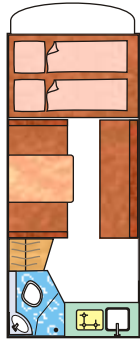

Winnipeg

Fiat Ducato 11
2,0 JTD
62kW(85PS)
3,00 to - 5,53m

(auch als 2,3 JTD
Fiat Ducato 15
82kW/110PS,3,40to)

Superior

Fiat Ducato 15
2,3 JTD
82kW(110PS)
3,40 to - 5,98m

- Stockbetten
klappbar
- Garage

New Jersey

Fiat Ducato 15
2,3 JTD
82kW(110PS)
3,40 to - 5,78m
(auch 2,8JTD, 93kW)

- Stockbetten
klappbar
- Garage

New Jersey

Preis* inkl Miller Serien Paket
27.900 €

Preis* inkl Miller Serien Paket
32.900 €

Preis* inkl Miller Serien Paket
33.900 €

Alkoven *Lakes States*

Technische Daten	Winni.	Super.	NewJ.
Länge	5,53m	5,98m	5,78m
Breite	2,22m	2,22m	2,22m
Höhe	3,00m	3,00m	3,00m
Zulässiges Gesamtgewicht	3,00to	3,40to	3,40to
Schlafplätze	5	5	6
3-Wege Kühlschrank	90 ltr	90 ltr	100 ltr
Radstand	2,85m	3,20m	3,20m
Seitenwand und Dach GFK	●	●	●
Truma Heizung	3000	3002	C 6000
Umluftanlage	●	●	●
Elektronischer Wasserboiler	10 ltr	10 ltr	C 6000
Frischwassertank	110 ltr	110 ltr	110 ltr
Schmutzwassertank	100 ltr	130 ltr	100 ltr
Aufbau Batterie	80 Ah	80 Ah	80 Ah
Thetford Kass-Toilette	●	●	●
Steckdosen 12V/220V	●	●	●
Sitzbezüge in Polyesterstoff	-	-	-
Aufbautür-Schloss mit zwei Sicherungsbolzen	●	●	●
Trittstufe elektrisch	-	-	●
Fenster mit Kombirollo	●	●	●
Kocher mit Glasabdeckung	●	●	●
Gas-Backofen	-	-	○
Küchenabzug	-	-	●
Separate Dusche	●	●	●
Festbett im Heck	-	-	-
Garage unter Heckbett	-	-	-
Garage mit Stockbett klappbar	-	●	●
Drittes Bremslicht	●	●	●
Alkoven Sicherheitsnetz	●	●	●
TV-Fach	-	●	●
Drehbare Sitze Fahrerhaus	○	○	○