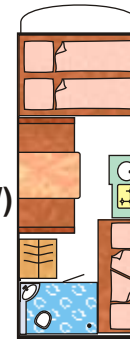

Winnipeg

Fiat Ducato 11
2,0 JTD
62kW(85PS)
3,00 to - 5,53m

(auch als 2,3 JTD
Fiat Ducato 15
82kW/110PS,3,40to)

Superior

Fiat Ducato 15
2,3 JTD
82kW(110PS)
3,40 to - 5,98m

- Stockbetten
klappbar
- Garage

New Jersey

Fiat Ducato 15
2,3 JTD
82kW(110PS)
3,40 to - 5,78m
(auch 2,8JTD, 93kW)

- Stockbetten
klappbar
- Garage

New Jersey

Preis* inkl Miller Serien Paket
27.900 €

Preis* inkl Miller Serien Paket
32.900 €

Preis* inkl Miller Serien Paket
33.900 €

Alkoven *Lakes States*

Technische Daten	Winni.	Super.	NewJ.
Länge	5,53m	5,98m	5,78m
Breite	2,22m	2,22m	2,22m
Höhe	3,00m	3,00m	3,00m
Zulässiges Gesamtgewicht	3,00to	3,40to	3,40to
Schlafplätze	5	5	6
3-Wege Kühlschrank	90 ltr	90 ltr	100 ltr
Radstand	2,85m	3,20m	3,20m
Seitenwand und Dach GFK	●	●	●
Truma Heizung	3000	3002	C 6000
Umluftanlage	●	●	●
Elektronischer Wasserboiler	10 ltr	10 ltr	C 6000
Frischwassertank	110 ltr	110 ltr	110 ltr
Schmutzwassertank	100 ltr	130 ltr	100 ltr
Aufbau Batterie	80 Ah	80 Ah	80 Ah
Thetford Kass-Toilette	●	●	●
Steckdosen 12V/220V	●	●	●
Sitzbezüge in Polyesterstoff	-	-	-
Aufbautür-Schloss mit zwei Sicherungsbolzen	●	●	●
Trittstufe elektrisch	-	-	●
Fenster mit Kombirollo	●	●	●
Kocher mit Glasabdeckung	●	●	●
Gas-Backofen	-	-	○
Küchenabzug	-	-	●
Separate Dusche	●	●	●
Festbett im Heck	-	-	-
Garage unter Heckbett	-	-	-
Garage mit Stockbett klappbar	-	●	●
Drittes Bremslicht	●	●	●
Alkoven Sicherheitsnetz	●	●	●
TV-Fach	-	●	●
Drehbare Sitze Fahrerhaus	○	○	○