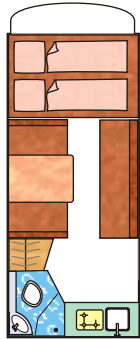

Winnipeg

Fiat Ducato 11
2,0 JTD
62kW(85PS)
3,00 to - 5,53m

(auch als 2,3 JTD
Fiat Ducato 15
82kW/110PS,3,40to)