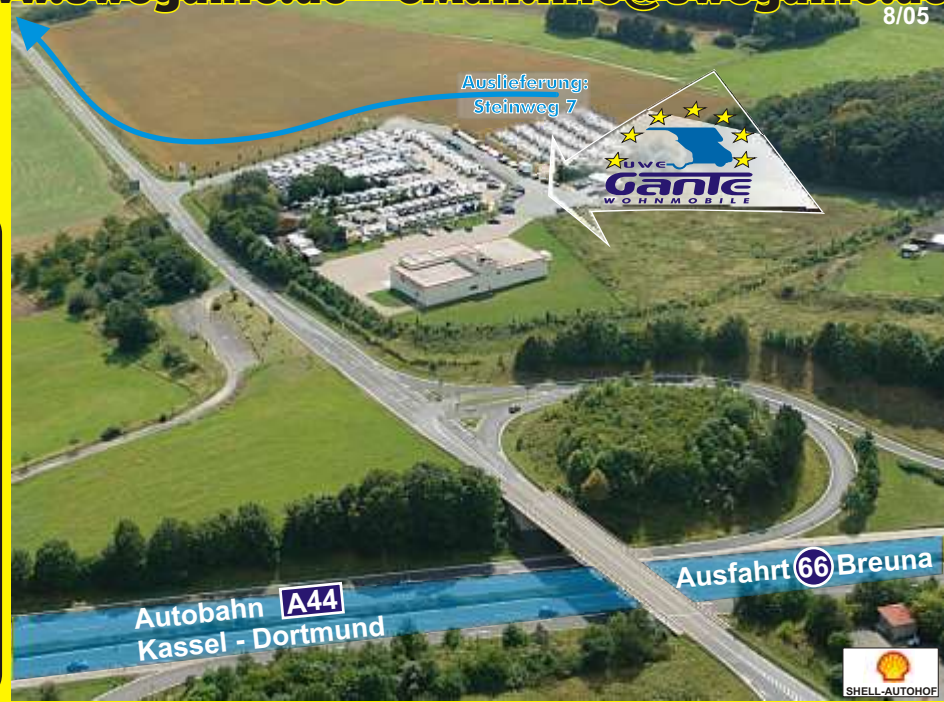

RÜCKANTWORT

GANTE Wohnmobile
Am Riesen 12

34466 Niederelsungen

immer Mobil mit uns

Um Ihre Mobilität in jedem Fall zu gewährleisten, haben wir eine Reihe von Firmenwagen, die Ihnen kostenlos überlassen werden können, wenn Sie zB Ihr Wohnmobil für Servicearbeiten zu uns bringen. Mit unseren Transport LKWs (2 x Iveco, 1x MAN) können wir zB Ihr nicht mehr fahrbereites Fahrzeug abholen oder Ihnen ein Neufahrzeug vor die Haustür liefern.

So finden Sie uns

- Autobahn A44 Kassel/Dortmund
- Abfahrt 66 Breuna
- Richtung Wolfhagen
- dann 1. rechts
- Gewerbegebiet Am Riesen 12

Auslieferung: Steinweg 7

Autobahn A44 Kassel - Dortmund

Ausfahrt 66 Breuna